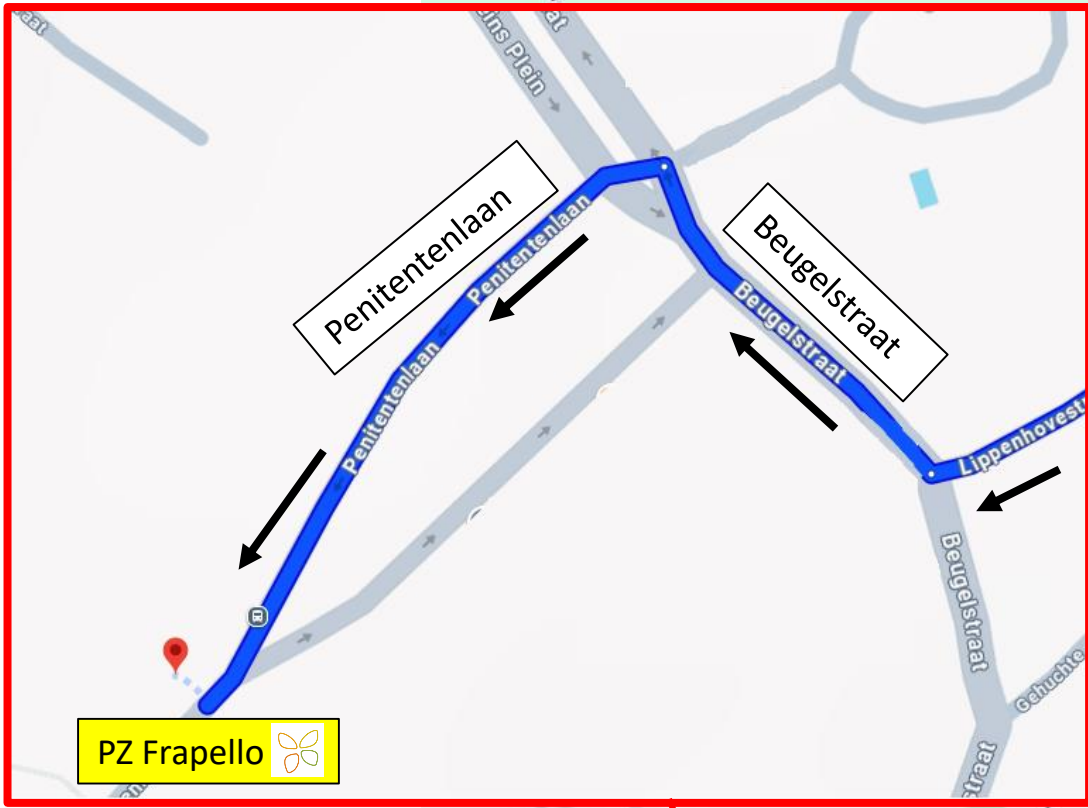

### Komende van Gavere/ Oudenaarde

- Sla op de N46 af aan de Riddershovestraat
- Rij rechtdoor de Paddestraat op
- Volg de weg verder via de Knutsegemstraat

- ### Komende van Erpe Mere
- Sla op de N46 af aan de Lippenseweg
  - Sla rechts af, volg de Lippenhovestraat
  - Sla rechts, volg de Beugelstraat
  - Sla links af, rij de Penitentenlaan op