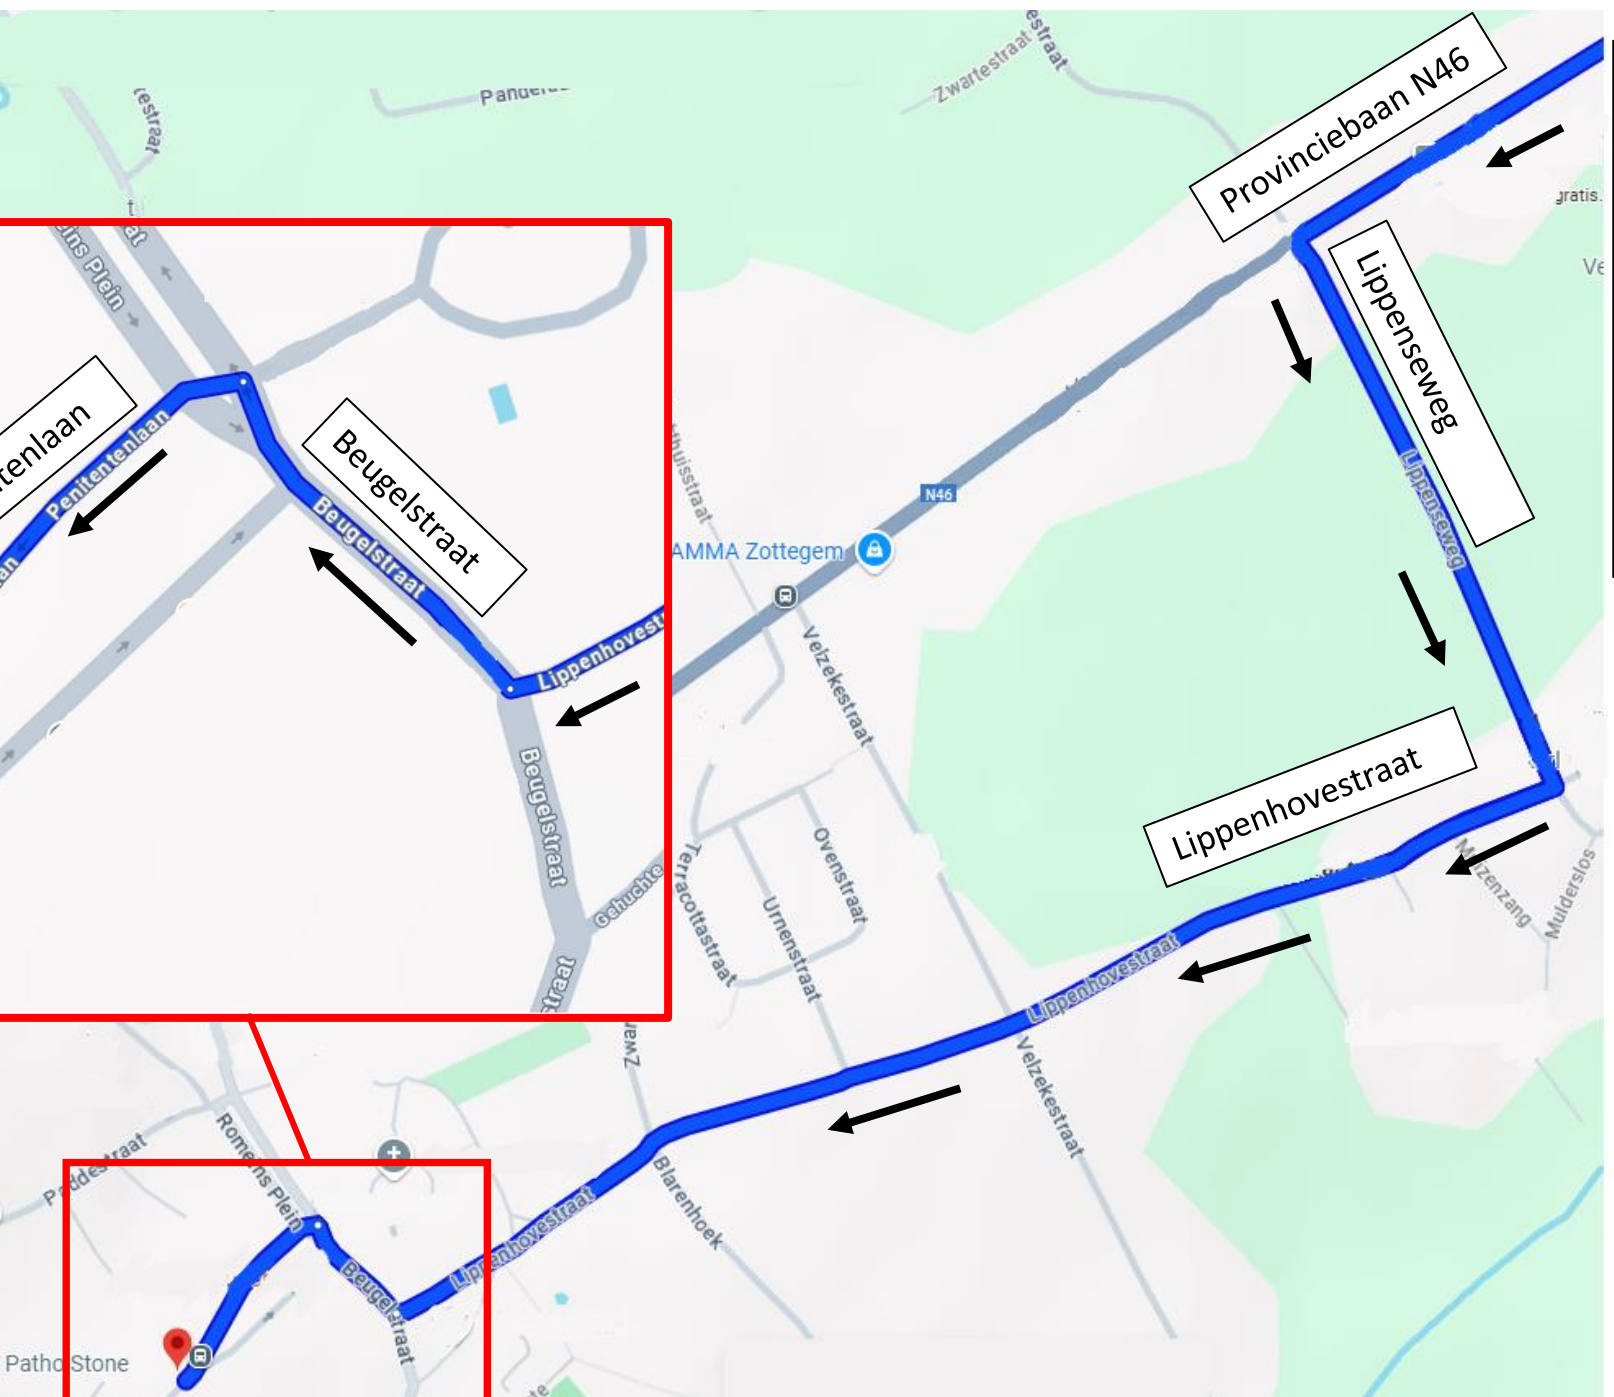

### Komende van Gavere/ Oudenaarde

- Sla op de N46 af aan de Riddershovestraat
- Rij rechtdoor de Paddestraat op
- Volg de weg verder via de Knutsegemstraat

- ### Komende van Erpe Mere
- Sla op de N46 af aan de Lippenseweg
  - Sla rechts af, volg de Lippenhovestraat
  - Sla rechts, volg de Beugelstraat
  - Sla links af, rij de Penitentenlaan op